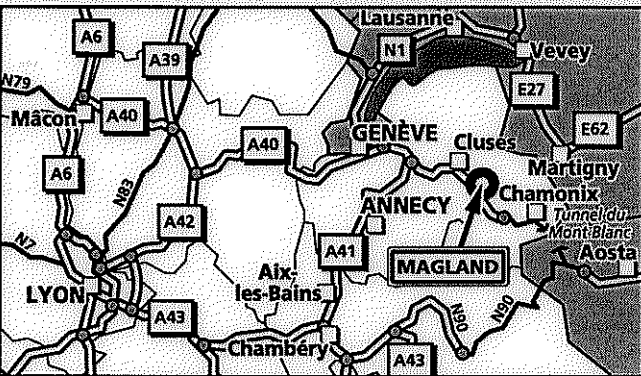

HUGARD
DECOLLETAGES

Les Meuniers - BP 19
1380, route de Montferrod
74308 MAGLAND - France
Tél. : 04 50 34 70 74 - Fax : 04 50 34 77 09

Depuis GENÈVE : (A)
Rejoindre l'A40 en direction de CHAMONIX.
▶ Prendre la sortie 19 CLUSES-CENTRE/FLAINE. Au bout de la bretelle, emprunter la N205 direction MAGLAND/SALLANCHES. A MAGLAND, prendre à droite vers la ZONE INDUSTRIELLE, passer au-dessus de L'ARVE (rivière) direction LES VILLARDS/LES MEUNIERS (puis voir loupe).

Depuis ANNECY : (B)
Rejoindre l'A41 puis l'A40 en direction de CHAMONIX. Puis voir ▶ ci-dessus.

Depuis CHAMONIX : (C)
Rejoindre la N205 puis l'A40 en direction d'ANNECY/GENÈVE. Puis voir ▶ ci-dessus.

From GENÈVE : (A)
Take the A40 motorway heading for CHAMONIX.
▶ Leave the motorway at exit 19 for CLUSES-CENTRE/FLAINE. At the end of the slip-road take the N205 for MAGLAND/SALLANCHES. In MAGLAND turn right towards the ZONE INDUSTRIELLE (industrial area). Go over the river ARVE heading for LES VILLARDS/LES MEUNIERS (then see zoom).