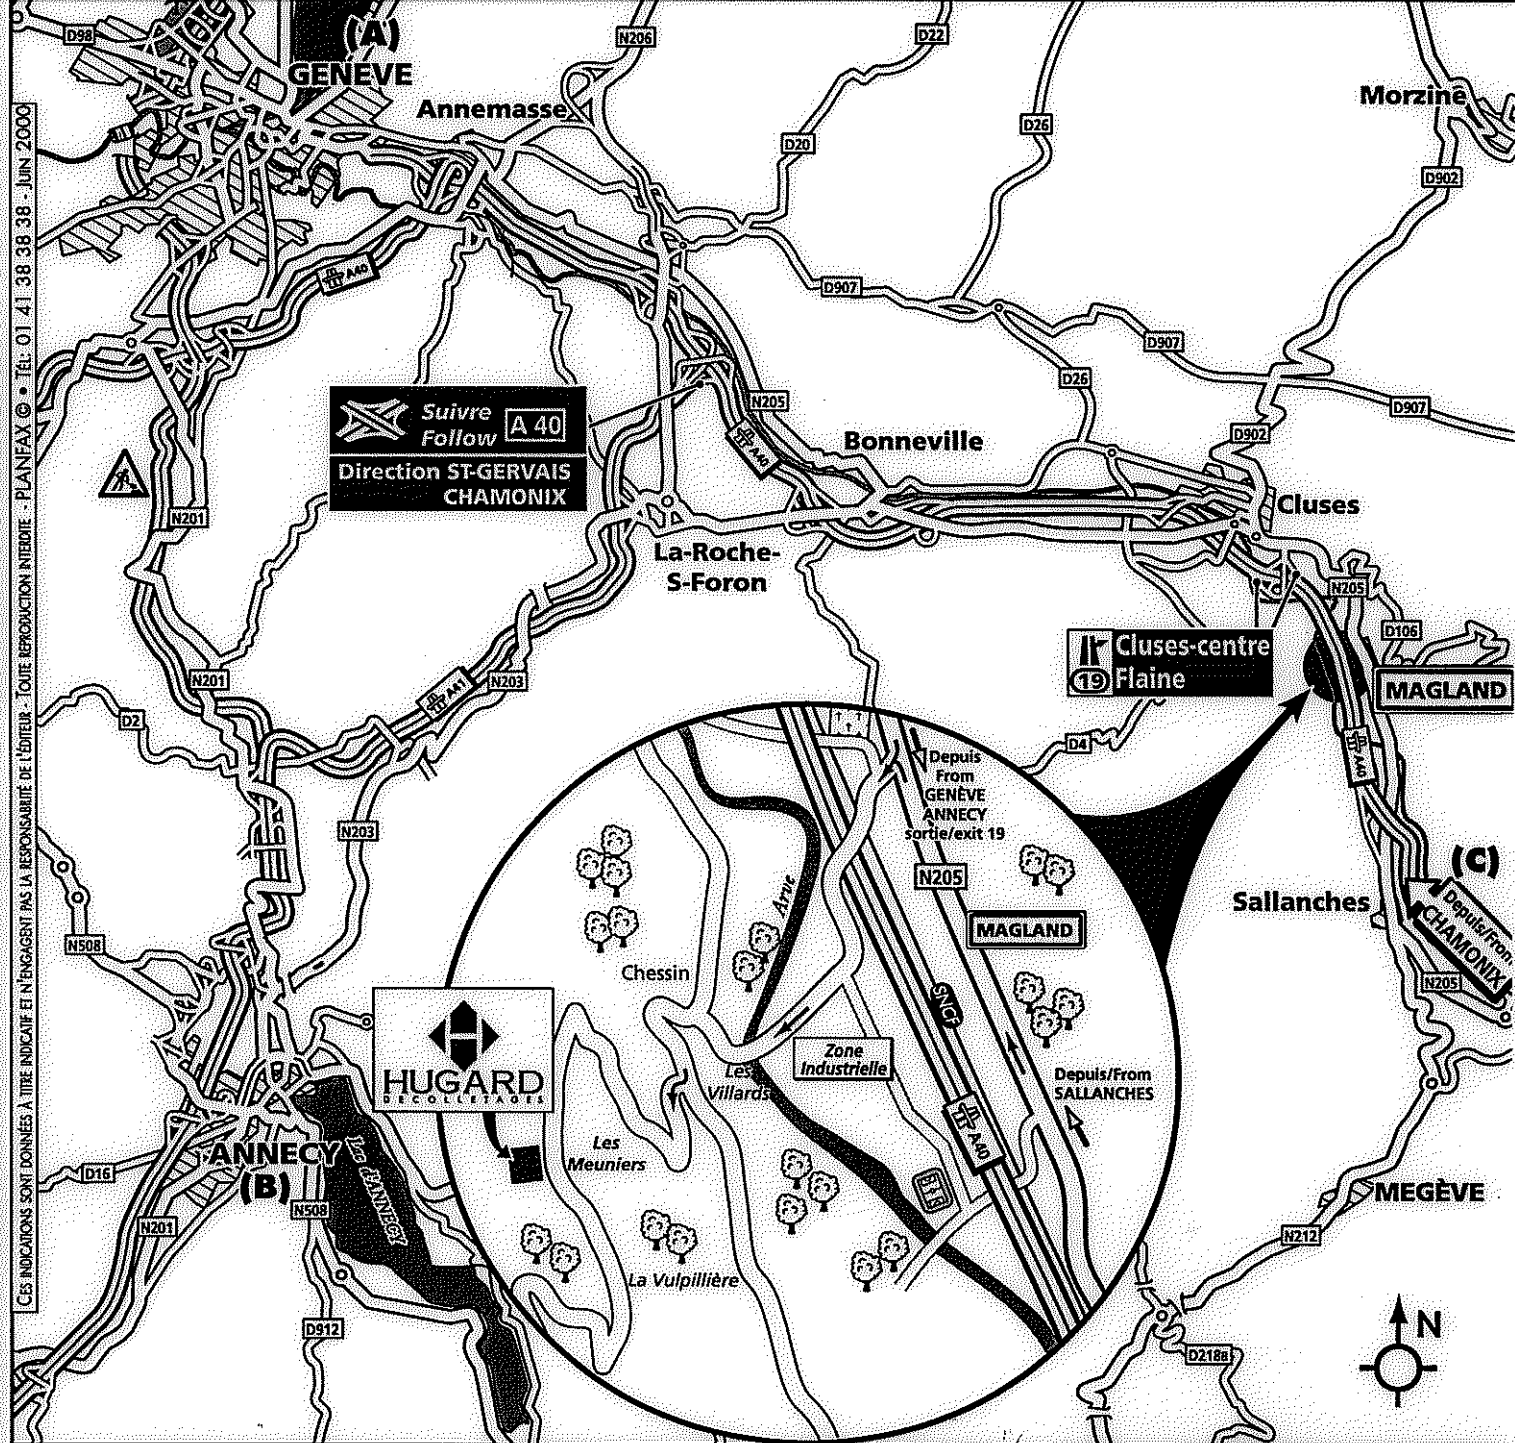

HUGARD
DECOLLETAGES

Les Meuniers - BP 19
1380, route de Montferrod
74308 MAGLAND - France
Tél. : 04 50 34 70 74 - Fax : 04 50 34 77 09

Depuis GENÈVE : (A)
Rejoindre l'A40 en direction de CHAMONIX.
▶ Prendre la sortie 19 CLUSES-CENTRE/FLAINE. Au bout de la bretelle, emprunter la N205 direction MAGLAND/SALLANCHES. A MAGLAND, prendre à droite vers la ZONE INDUSTRIELLE, passer au-dessus de L'ARVE (rivière) direction LES VILLARDS/LES MEUNIERS (puis voir loupe).

Depuis ANNECY : (B)
Rejoindre l'A41 puis l'A40 en direction de CHAMONIX. Puis voir ▶ ci-dessus.

Depuis CHAMONIX : (C)
Rejoindre la N205 puis l'A40 en direction d'ANNECY/GENÈVE. Puis voir ▶ ci-dessus.

From GENÈVE : (A)
Take the A40 motorway heading for CHAMONIX.
▶ Leave the motorway at exit 19 for CLUSES-CENTRE/FLAINE. At the end of the slip-road take the N205 for MAGLAND/SALLANCHES. In MAGLAND turn right towards the ZONE INDUSTRIELLE (industrial area). Go over the river ARVE heading for LES VILLARDS/LES MEUNIERS (then see zoom).

From ANNECY : (B)
Take the A41 motorway then the A40 heading for CHAMONIX. Now follow directions ▶ above.

From CHAMONIX : (C)
Take the N205 then the A40 heading for ANNECY/GENÈVE. Now follow directions ▶ above.

Ce plan est disponible sur 36 17 Planfax